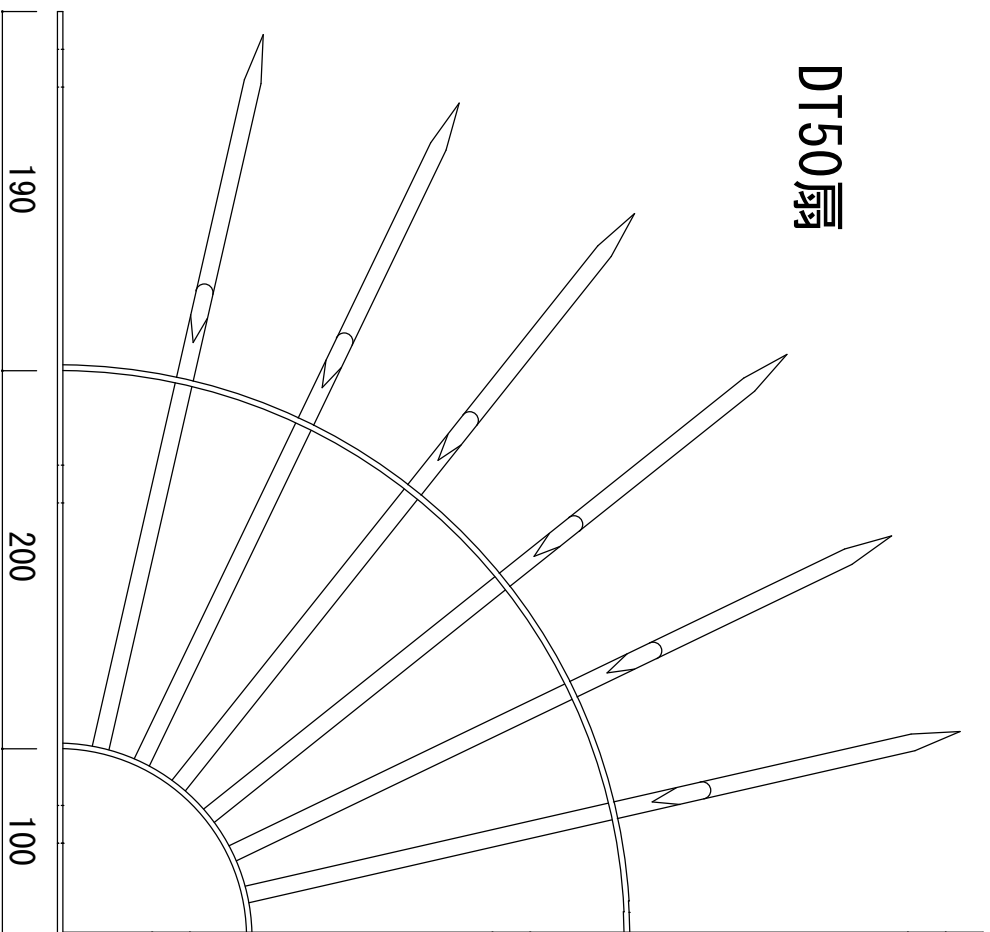

ダイヤテックの忍び返し 扇

DT50扇

穴 (φ11×20)

DT35扇