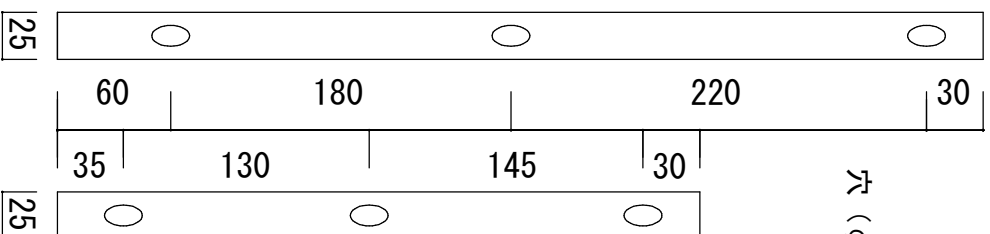

ダイヤテックの忍び返し 扇

DT50扇

穴 (φ11×20)

DT35扇