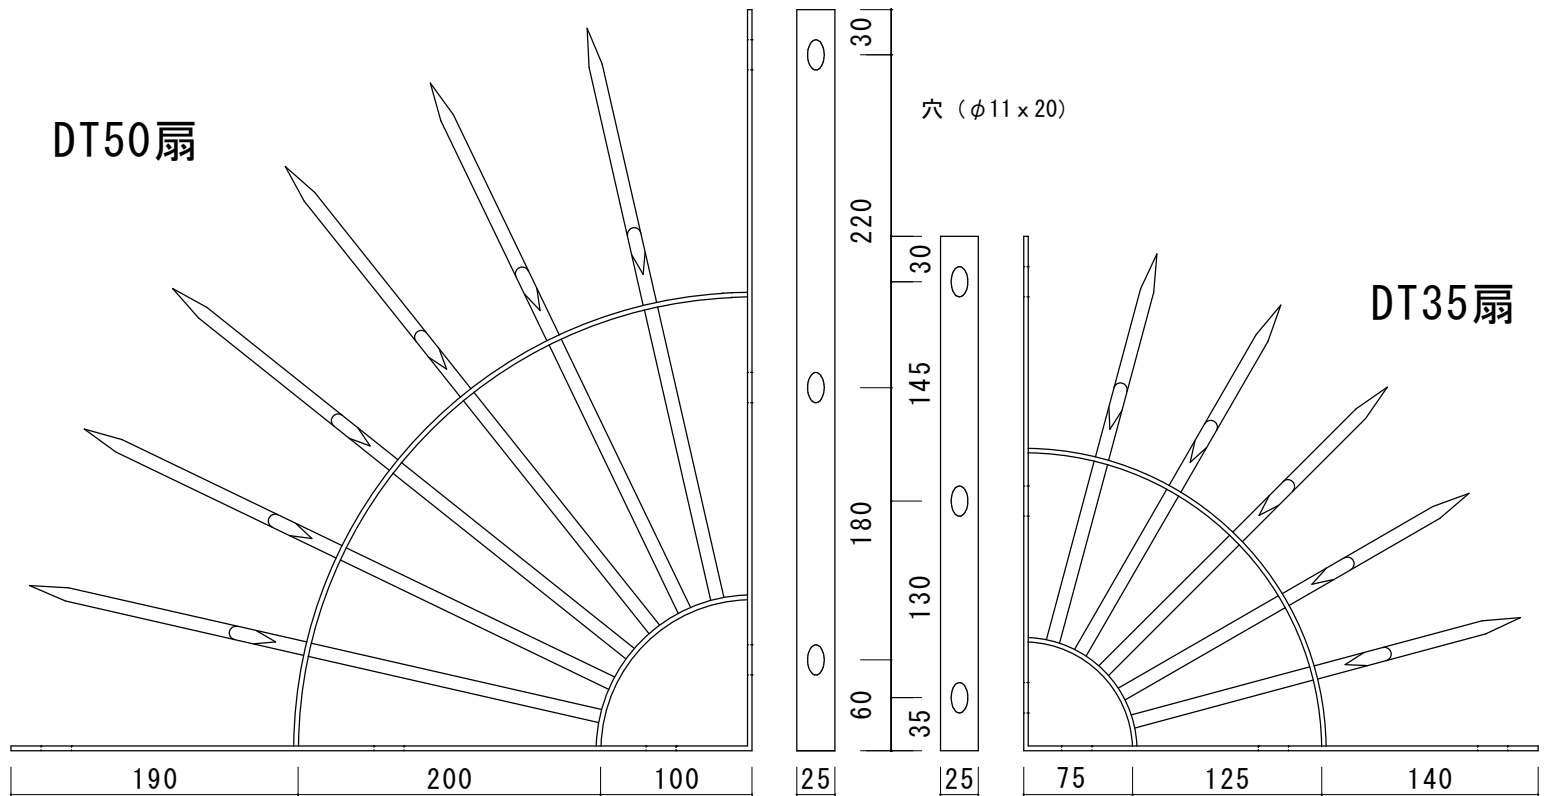

ダイヤテックの忍び返し 扇

品番	サイズ	材質	仕上げ	標準価格	備考
DT35SS扇	R=340	スチール	亜鉛メッキ	18000円	シルバー
DT35SS扇-P	R=340	スチール	粉体塗装 (注)	20000円	粉体塗装 (下記より選択)
DT50SS扇	R=490	スチール	亜鉛メッキ	20000円	シルバー
DT50SS扇-P	R=490	スチール	粉体塗装 (注)	22000円	粉体塗装 (下記より選択)
DT35SUS扇	R=340	ステンレス	電解研磨	45000円	シルバー
DT35SUS扇-P	R=340	ステンレス	粉体塗装 (注)	47000円	粉体塗装 (下記より選択)
DT50SUS扇	R=490	ステンレス	電解研磨	48000円	シルバー
DT50SUS扇-P	R=490	ステンレス	粉体塗装 (注)	50000円	粉体塗装 (下記より選択)

注1. 粉体塗装は基本4色と特注13色より選択

基本4色 (近似色番号) ブラック (N-15)、ブラウン (15-20B)、ホワイト (25-90A)、グレー (N-50)

特注色 他13色あり (価格500円増・納期1週間増)

注2. 別途 送料・代金引換手数料が必要です。(商品代金3.5万円以上はサービス)

注3. 本商品は泥棒の侵入防止を保証するものではありません。

注4. 図面寸法には多少の誤差が生じます。仕様は予告なしに変更することがあります。