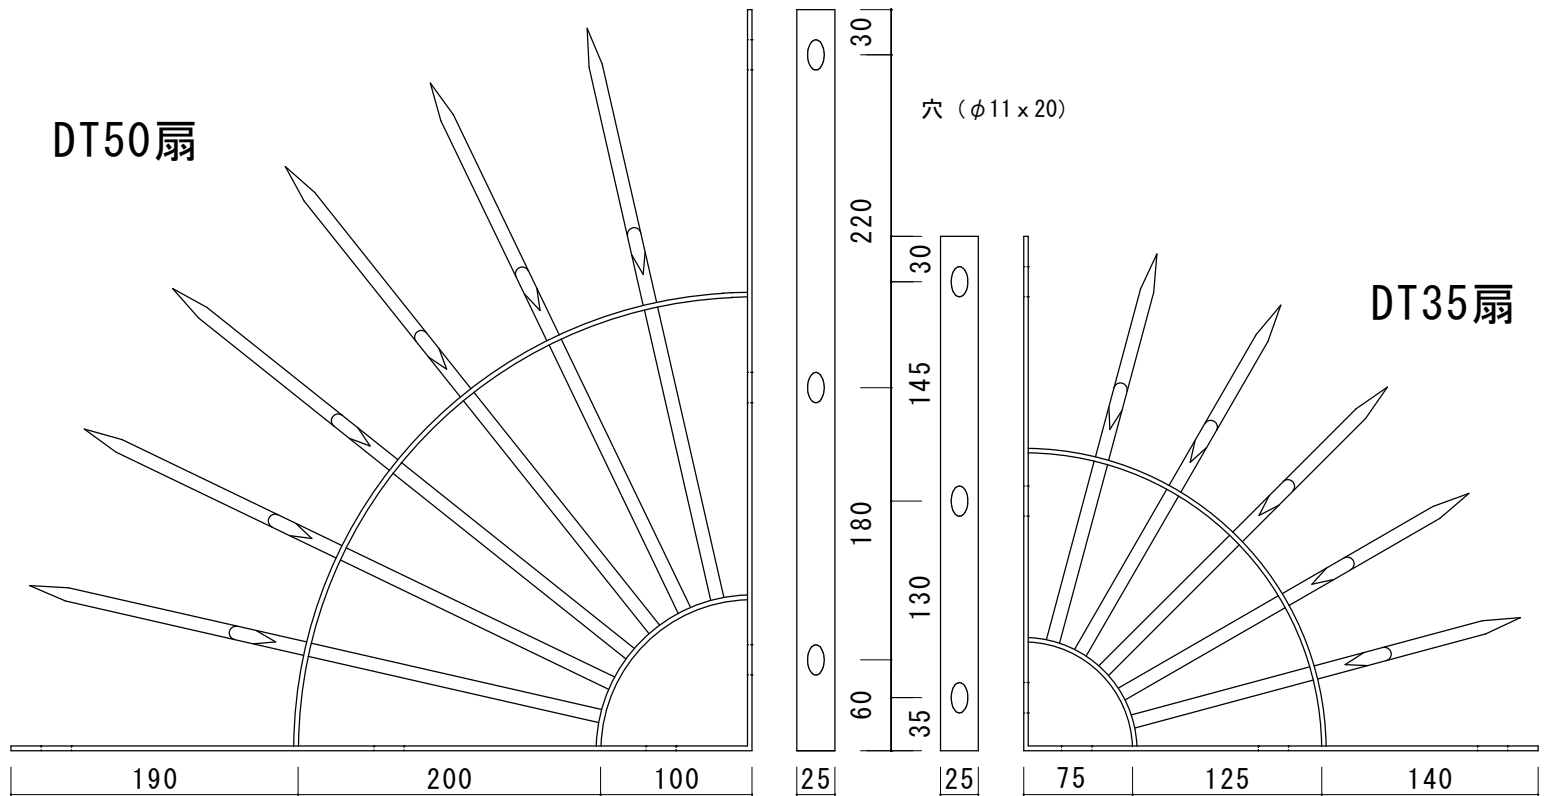

# ダイヤテックの忍び返し 扇

品番	サイズ	材質	仕上げ	標準価格	備考
DT35SS扇	R=340	スチール	亜鉛メッキ	15000円	シルバー
DT35SS扇-P	R=340	スチール	粉体塗装 (注)	16000円	粉体塗装 (下記より選択)
DT50SS扇	R=490	スチール	亜鉛メッキ	16500円	シルバー
DT50SS扇-P	R=490	スチール	粉体塗装 (注)	17500円	粉体塗装 (下記より選択)
DT35SUS扇-S	R=340	ステンレス	電解研磨	40500円	シルバー
DT35SUS扇-P	R=340	ステンレス	粉体塗装 (注)	41500円	粉体塗装 (下記より選択)
DT50SUS扇-S	R=490	ステンレス	電解研磨	44000円	シルバー
DT50SUS扇-P	R=490	ステンレス	粉体塗装 (注)	45000円	粉体塗装 (下記より選択)

注1. 粉体塗装は基本4色と特注13色より選択

基本4色 (近似色番号) ブラック (N-15)、ブラウン (15-20B)、ホワイト (25-90A)、グレー (N-50)

特注色 他13色あり (価格500円増・納期1週間増)

注2. 別途 送料・代金引換手数料が必要です。(商品代金3.5万円以上はサービス)

注3. 本商品は泥棒の侵入防止を保証するものではありません。

注4. 図面寸法には多少の誤差が生じます。仕様は予告なしに変更することがあります。