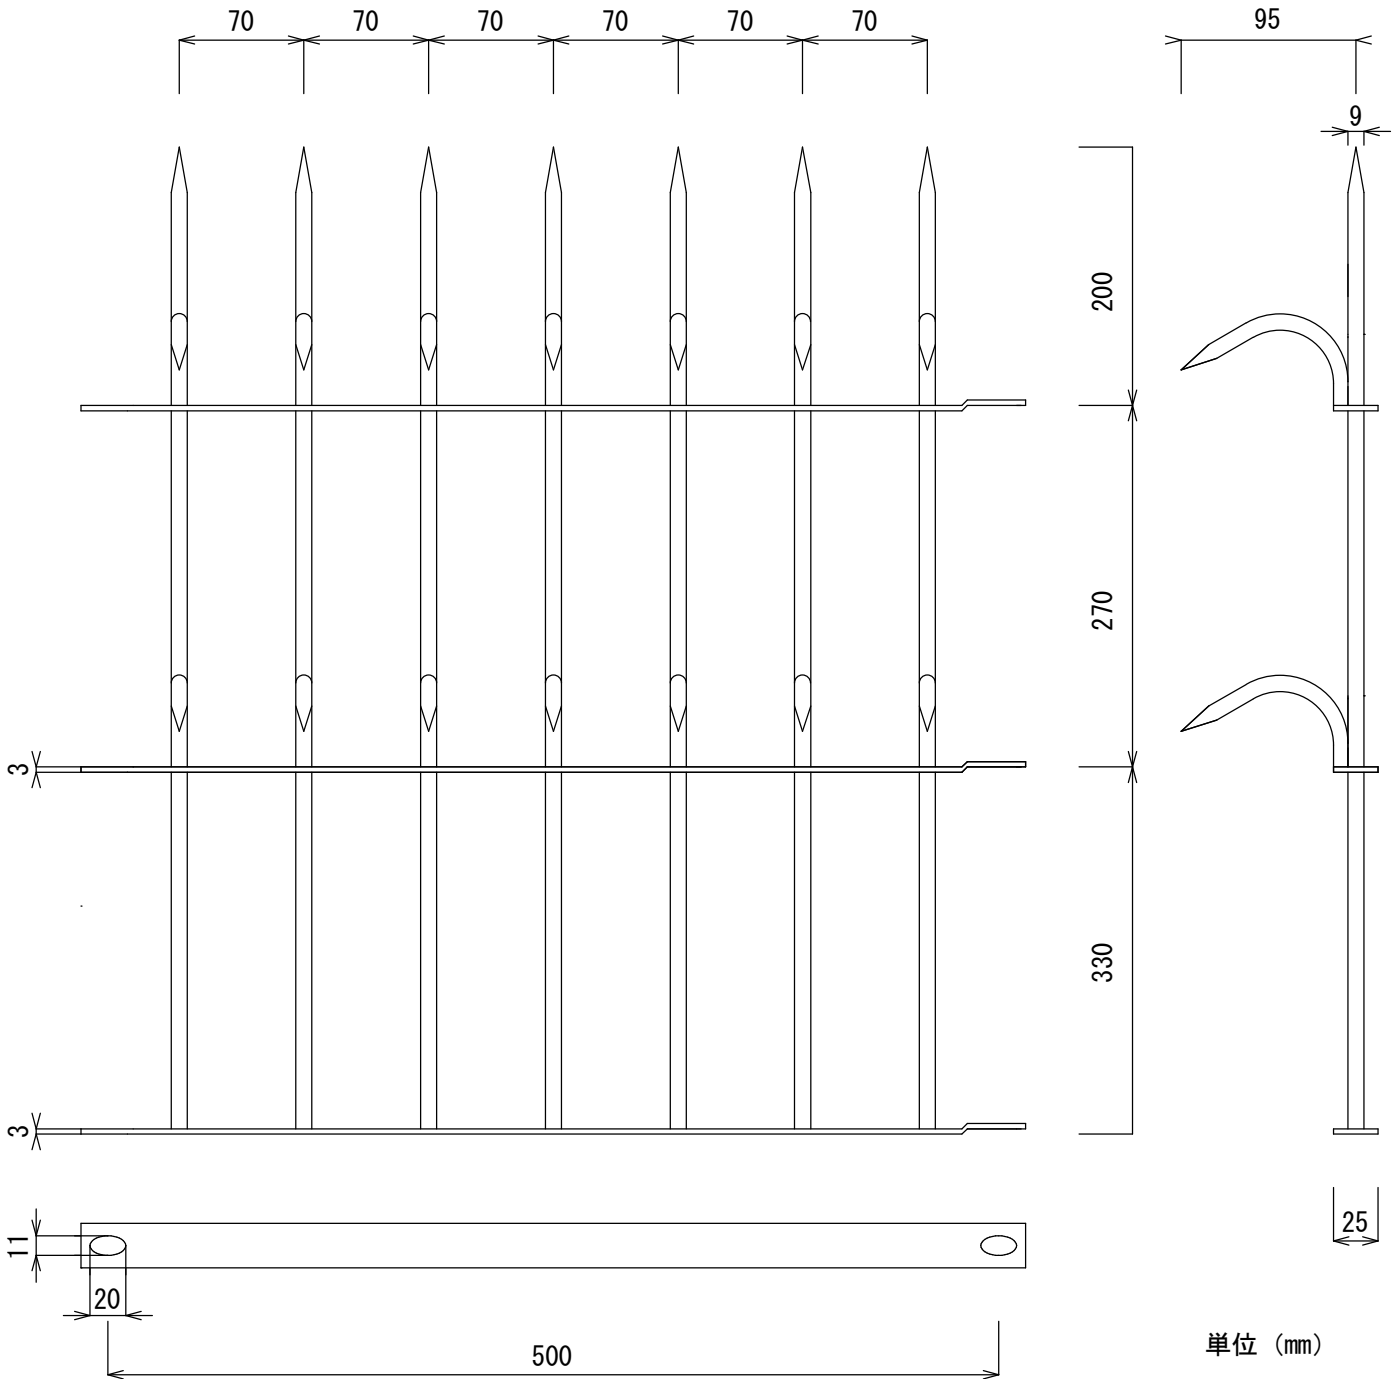

ダイヤテック 忍び返し800

単位 (mm)